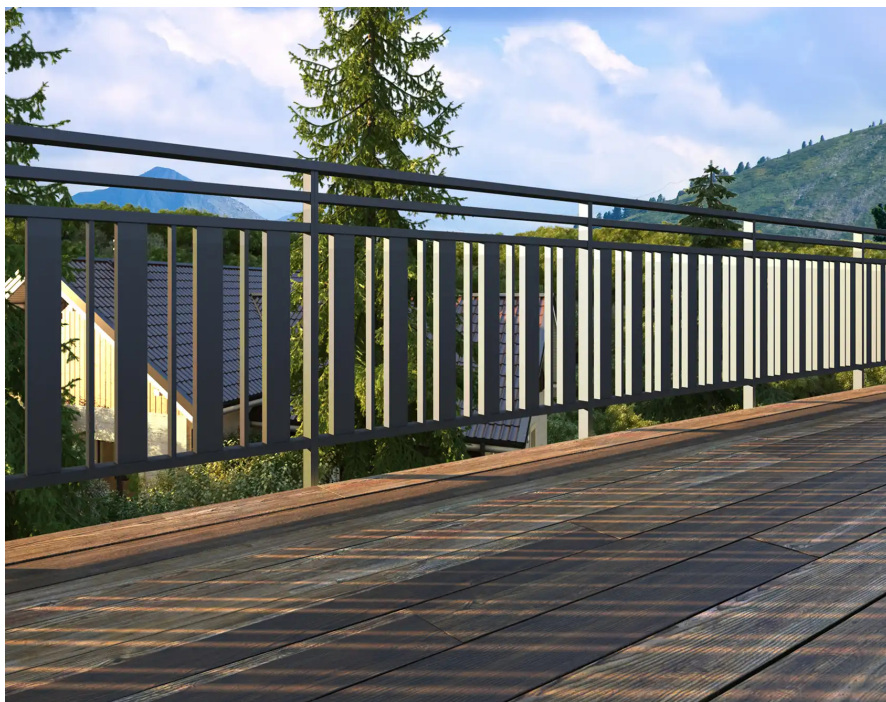

## Garde-Corps Noan

Garde-Corps - Cosy

Élégant avec son barreaudage vertical et mixte, le garde-corps Noan allie légèreté visuelle et caractère architectural. Il sublime les espaces extérieurs tout en assurant sécurité et ouverture sur le paysage.

### EN OPTION

**LED dans main courante :** disponible

**Main courante :** Ronde, Carrée

**Fixation :** Sabot

**Cintrage :** non disponible

**Croix de Saint André :** non disponible

**Habillage dalle balcon :** bandeau aluminium