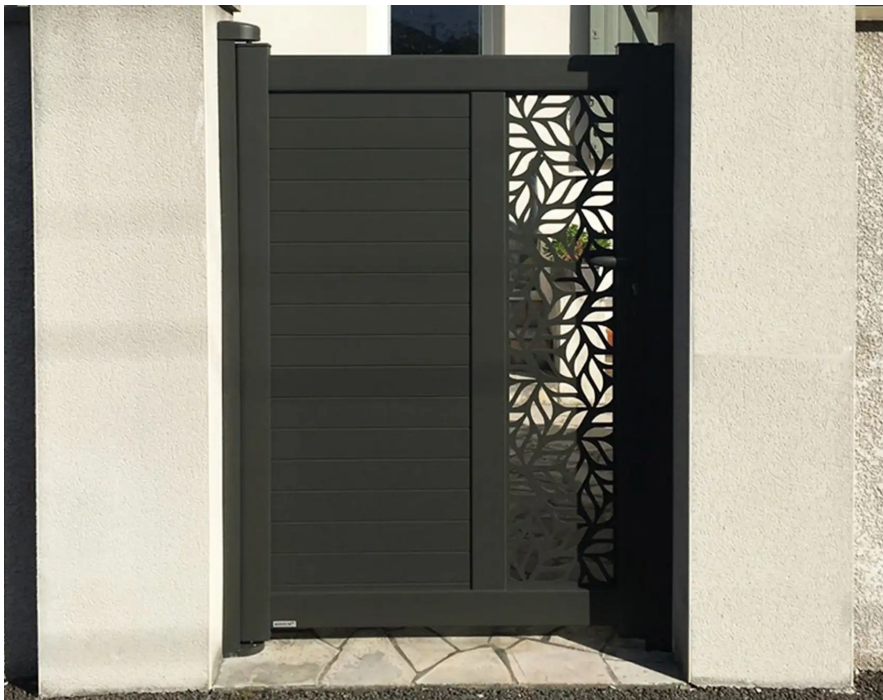

KOSTUM

Portillon Maelwen

Portillon - Fresk

Le portillon Maelwen délimite avec audace et légèreté votre entrée grâce à son décor vertical. Elisez le motif de votre choix parmi 60 modèles et sublimes votre extérieur !

Décors présentés : Frez et Broceliande.

25 COLORIS STANDARDS ET PLUS DE 300 EN OPTION

CARACTÉRISTIQUES PRINCIPALES

- Matériau :** Découpe laser
- Remplissage :** lames lames au choix
- Degré d'intimité :** avec décor
- Forme haute :** Droit
- Dimensions max :** 2500 x 2000 mm
- Mode d'assemblage :** Tenon-Mortaise
- Poignée :** laquée à la couleur du portillon
- Gonds hauts et bas :** laqués à la couleur du portillon