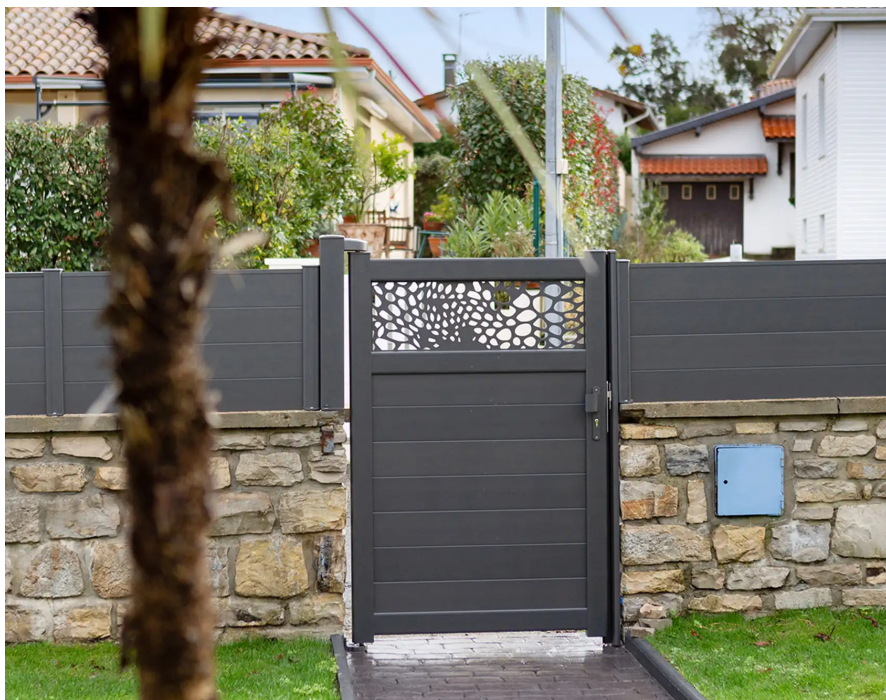

KOSTUM

Portillon Ivona

Portillon - Fresk

Ivona est un portillon qui sécurise votre entrée avec délicatesse et originalité. Choisissez votre motif parmi 60 modèles et déclinez le sur votre portail, portillon, clôture pour une harmonie parfaite.

25 COLORIS STANDARDS ET PLUS DE 300 EN OPTION

CARACTÉRISTIQUES PRINCIPALES

- Matériau :** Découpe laser
- Remplissage :** lames lames au choix
- Degré d'intimité :** avec décor
- Forme haute :** Droit
- Dimensions max :** 2500 x 2000 mm
- Mode d'assemblage :** Tenon-Mortaise
- Poignée :** laquée à la couleur du portillon
- Gonds hauts et bas :** laqués à la couleur du portillon

EN OPTION

- Motorisable :** plusieurs types de motorisation
- Contrôle d'accès :** digicode, interphone, vidéophone
- Motorisation connectée :** disponible
- Poteau aluminium :** en harmonie avec le portillon
- Poteaux personnalisables :** numéro découpe laser, décors, LED
- Clôture assortie :** alignée au portillon