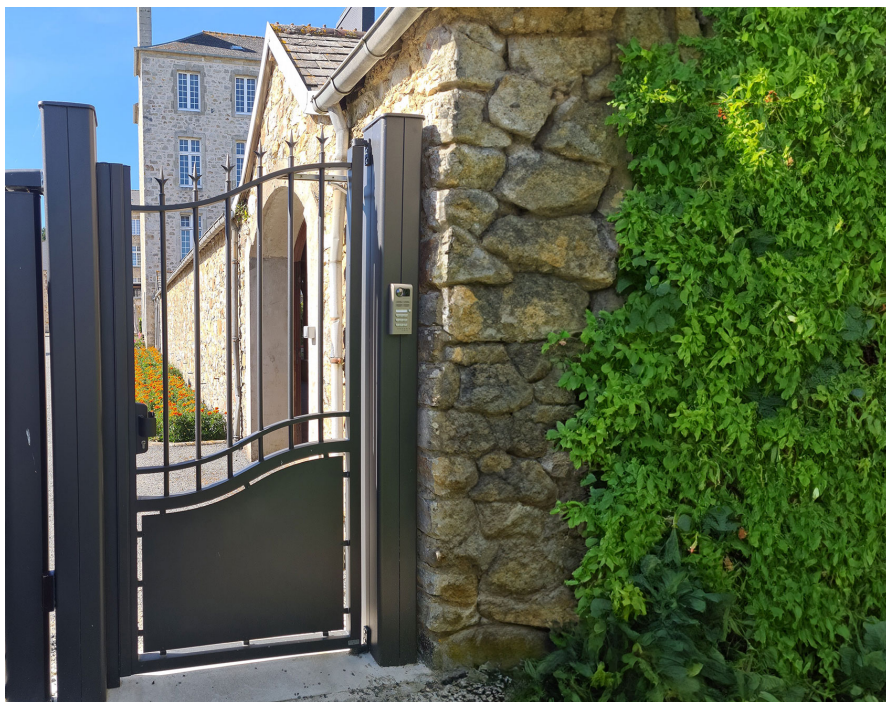

KOSTUM

Portillon Elliant

Portillon - Trady

Le portillon Elliant incarne toutes les vertus de l'aluminium traditionnel : solidité, élégance, charme et tradition. Ses traverses en chapeau de gendarme apportent une touche de douceur et de légèreté à cette structure. Elliant, c'est l'union parfaite entre esthétique classique et fonctionnalité, offrant une belle manière d'allier sécurité et élégance à votre entrée.

300 COLORIS STANDARDS

CARACTÉRISTIQUES PRINCIPALES

Matériau : Tradition Aluminium

Degré d'intimité : Semi-plein

Forme haute : Bombé

Dimensions max : 2500 x 2250 mm

Mode d'assemblage : Aluminium Soudé

Poignée : laquée à la couleur du portillon